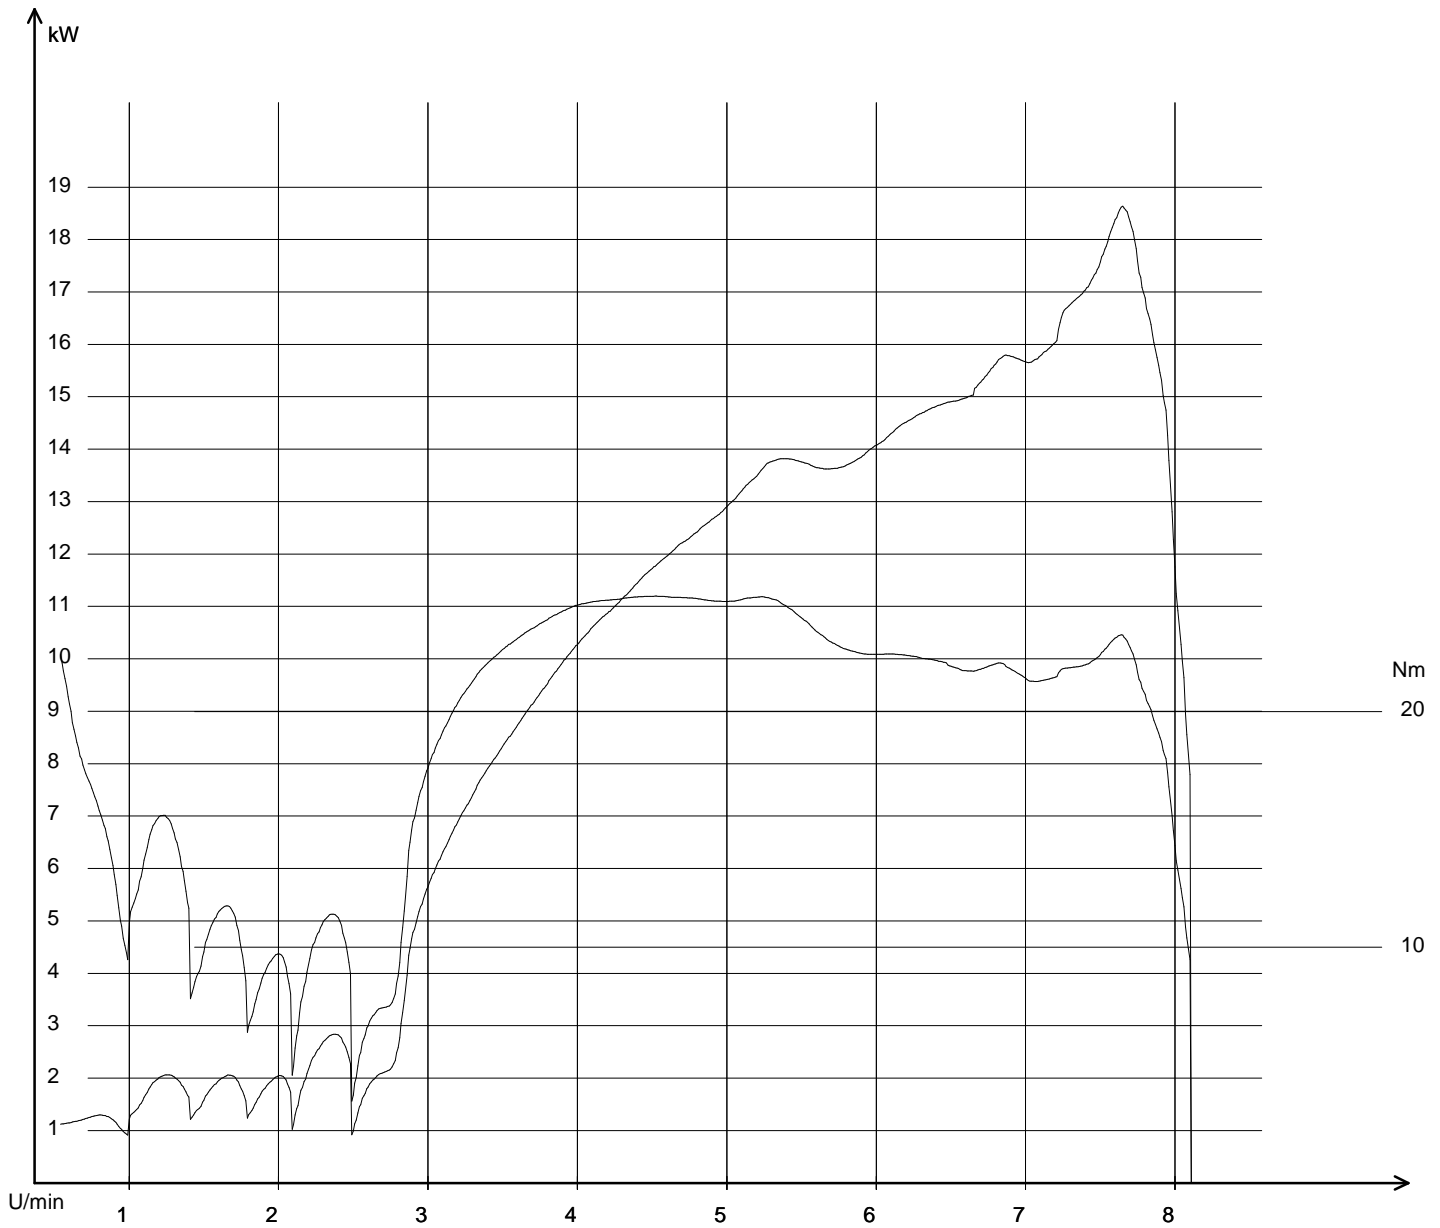

**Öffnungszeiten:**

Montag- Freitag

9.00 Uhr- 12.00 Uhr und 14 Uhr- 18 Uhr

Samstag

9 Uhr- 12 Uhr oder nach Vereinbarung.

06.08.2010 / 17:24:39

CB 400 Benjamin 06.08.2010 / 17:23:30 / 150,4 km/h  
Pmax: 18,637 kW - 7640 U/min max Nm: 24,9 - 4527 U/min - km  
Info: Pmax Kupplung nach DIN korrigiert: 23,73 kW (32,27 PS)